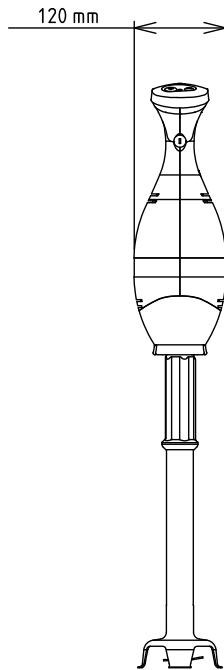

Prednja/e

Bočna/o

EI = Električni priključak

Električki

Napon napajanja:	220-240 V/1 ph/50/60 Hz
Električna snaga, maks.:	0.45 kW
Ukupna snaga:	0.45 kW

Kapacitet:

Kapacitet (do):	100 Litre

Ključne informacije:

Vanjske dimenzije, širina:	138 mm
Vanjske dimenzije, dubina:	120 mm
Vanjske dimenzije, visina:	765 mm
Transportna težina:	5.6 kg
Duljina cijevi:	45 cm