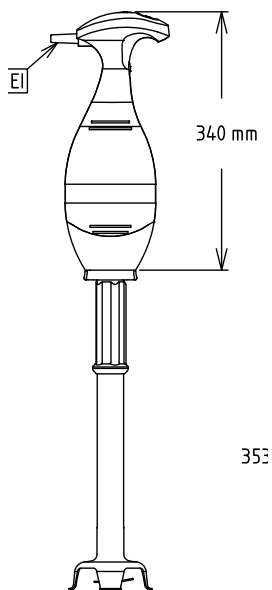

Bočna/o

EI = Električni priključak

Električki

Napon napajanja:	220-240 V/1 ph/50/60 Hz
Električna snaga, maks.:	0.45 kW
Ukupna snaga:	0.45 kW

Kapacitet:

Kapacitet (do):	100 Litre

Ključne informacije:

Vanjske dimenzije, širina:	138 mm
Vanjske dimenzije, dubina:	120 mm
Vanjske dimenzije, visina:	765 mm
Transportna težina:	5.6 kg
Duljina cijevi:	45 cm