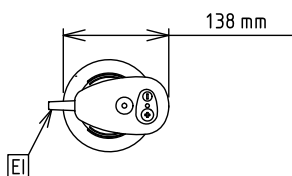

ODOBRENJE: \_\_\_\_\_

Prednja/e

Bočna/o

EI = Električni priključak

Gornja/e

#### Ključne informacije:

Vanjske dimenzije, širina:	138 mm
Vanjske dimenzije, dubina:	120 mm
Vanjske dimenzije, visina:	765 mm
Transportna težina:	5.6 kg
Duljina cijevi:	45 cm